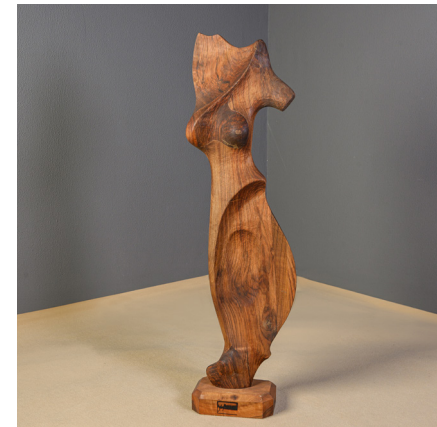

**MASSIV/HOLZ
KUNSTLICHT**

**MASSIV/HOLZ
STATUE**

6
—
7

ASBER

WOOD ART DESIGN

ASBER HOLZ UND KUNST WERKSTATT

MASSIV/HOLZ WALNUSS-TISCH

- **Holzart:** Walnuss / **Produktart:** Tisch / **Länge:** 227 cm / **Breite:** 51-90 cm
Höhe: 75 cm / **Produktcode:** MS1007 / **Barcode:** 201123002
• (1 Stück hergestellt)