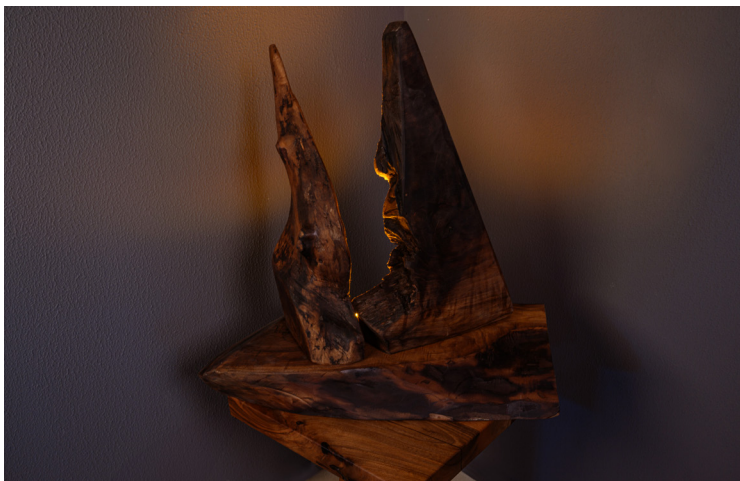

ASBER

WOOD ART DESIGN

ASBER HOLZ UND KUNST WERKSTATT

MASSIV/HOLZ KUNSTLICHT

- **Holzart:** Walnuss / **Produktart:** Kunstlicht / **Länge:** 57 cm / **Breite:** 29 cm
  Höhe: 56 cm / **Produktcode:** AYD1001 / **Barcode:** 140224054
  • (1 Stück hergestellt)