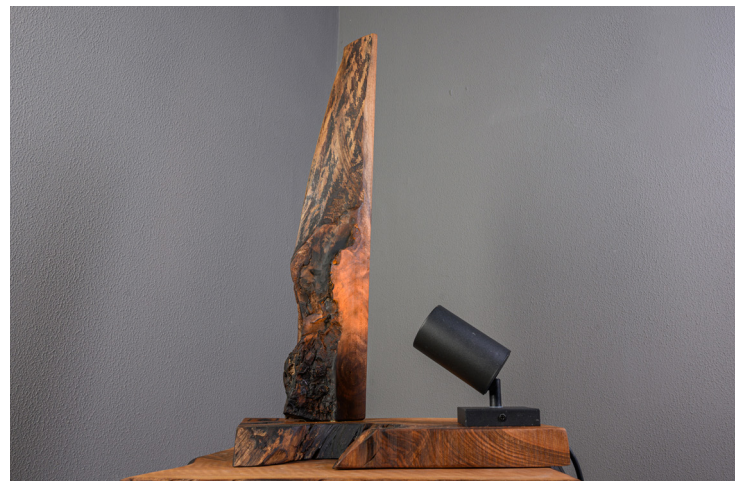

24

25

ASBER

WOOD ART DESIGN

ASBER HOLZ UND KUNST WERKSTATT

MASSIV/HOLZ KUNSTLICHT

- **Holzart:** Walnuss / **Produktart:** Kunstlicht / **Länge:** 40 cm / **Breite:** 20 cm
Höhe: 68 cm / **Produktcode:** AYD1009 / **Barcode:** 190224007
• (1 Stück hergestellt)