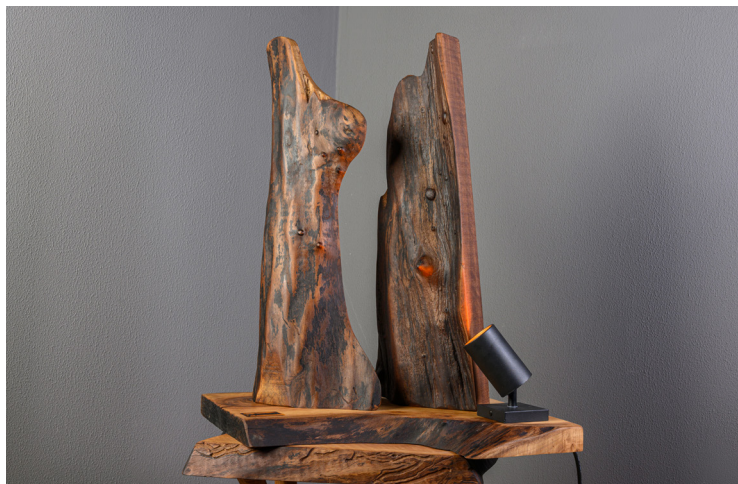

- **Holzart:** Walnuss / **Produktart:** Kunstlicht / **Länge:** 49 cm / **Breite:** 45 cm
  Höhe: 67 cm / **Produktcode:** AYD1007 / **Barcode:** 190224005
  - (1 Stück hergestellt)