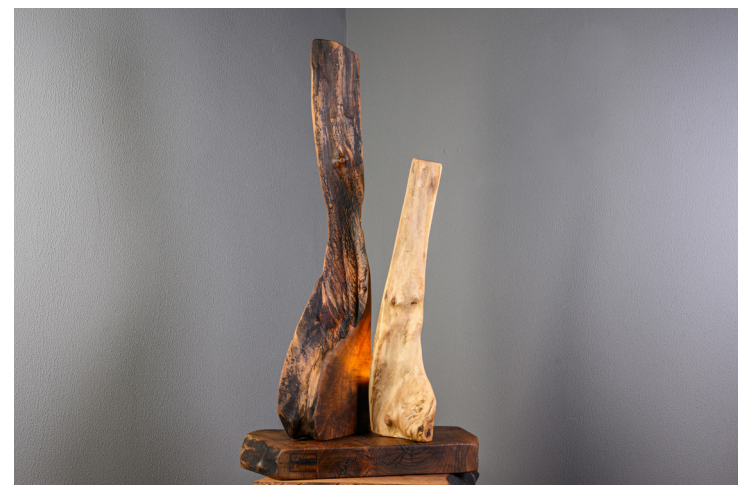

- **Holzart:** Walnuss / **Produktart:** Kunstlicht / **Länge:** 50 cm / **Breite:** 27 cm
  Höhe: 100 cm / **Produktcode:** AYD1004 / **Barcode:** 190224002
  • (1 Stück hergestellt)