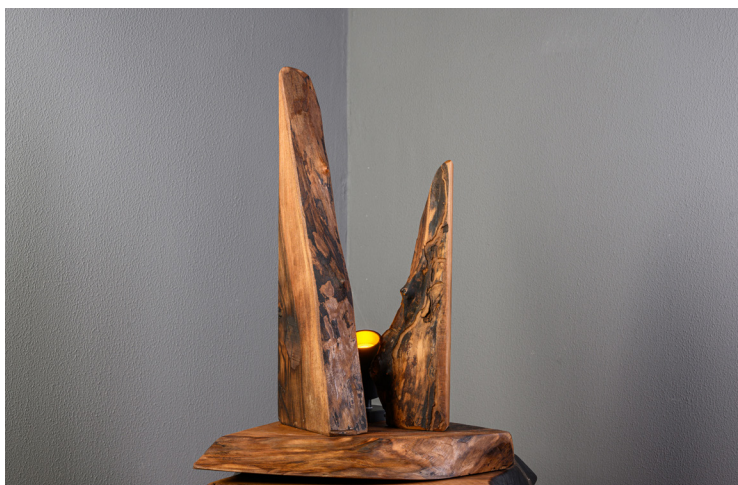

- **Holzart:** Walnuss / **Produktart:** Kunstlicht / **Länge:** 46 cm / **Breite:** 43 cm
  Höhe: 64 cm / **Produktcode:** AYD1003 / **Barcode:** 190224001
  • (1 Stück hergestellt)