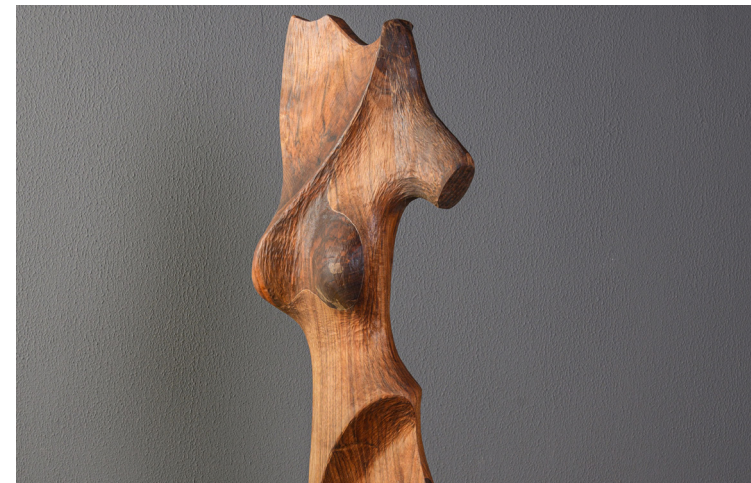

MASSIV/HOLZ STATUE

- **Holzart:** Walnuss / **Produktart:** Statue / **Länge:** 25 cm / **Breite:** 15 cm
  Höhe: 107 cm / **Produktcode:** HY1001 / **Barcode:** 140224053
  - (3 Stück hergestellt)

26

27