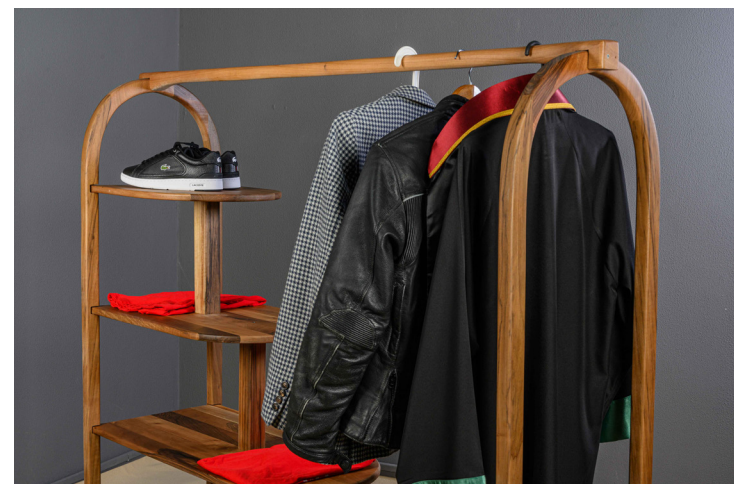

MASSIV/HOLZ WALNUSS OFFENER SCHRANK

20
—
21

- **Holzart:** Walnuss / **Produktart:** Offener Schrank / **Länge:** 47 cm / **Breite:** 150 cm
  Höhe: 152 cm / **Produktcode:** SP1026 / **Barcode:** 90124003
  - (3 Stück hergestellt)