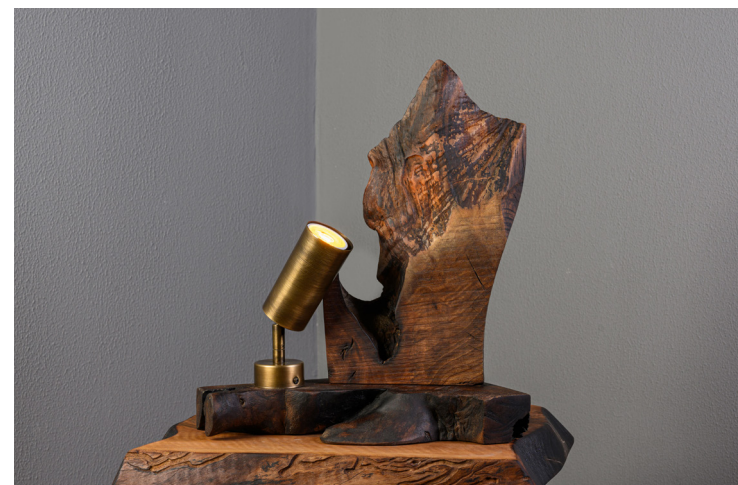

- **Holzart:** Walnuss / **Produktart:** Kunstlicht / **Länge:** 31 cm / **Breite:** 21 cm
  Höhe: 42 cm / **Produktcode:** AYD1012 / **Barcode:** 190224010
  • (1 Stück hergestellt)